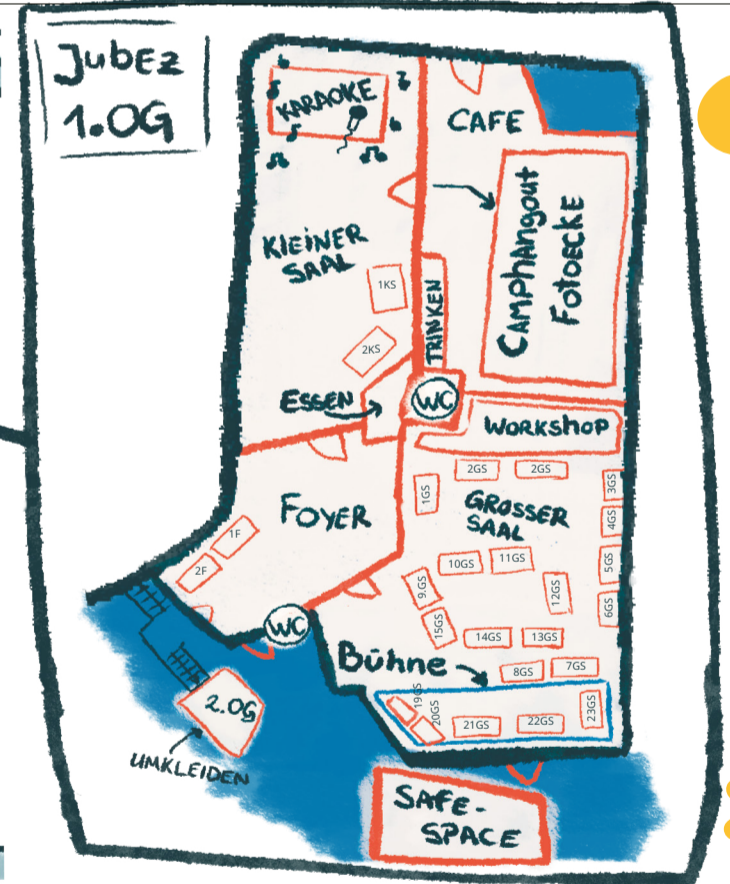

Legende

C	COLA TAXY OKAY	PK	Parkplatz Kaiserstraße
G	Gedok e.V. Karlsruhe	S	S-Bahn Kronenplatz
J	Jubez Karlsruhe	SP	Spiele-Pyramide
T	TRIANGEL Karlsruhe	U	U-Bahn Kronenplatz
P	Parkhaus Kronenplatz	W	Trinkwasserbrunnen
PK	Parkplatz Kaiserstraße	WC	Toiletten

CAFE JUBEZ INNEN

Aussteller / Künstler
Camphangout + Robert Bachmann Fotoecke

FOYER JUBEZ INNEN

Nr.	Aussteller / Künstler	Nr.	Aussteller/Künstler
1F	FOOD 1	2F	FOOD 2

KLEINER SAAL JUBEZ INNEN

Nr.	Aussteller / Künstler	Nr.	Aussteller/Künstler
1KS	NotFA	2KS	NotFA
Bühne		Karaoke	

SÜDLICHER KRONENPLATZ AUSSEN

Nr.	Aussteller / Künstler	Nr.	Aussteller/Künstler
SK1	Boesner	SK7	Yann Krehl
SK2	Nerdzentrale	SK8	Torsten Low Verlag
SK3	Spielepyramide	SK9	Shadodex Verlag
SK4	T3	SK10	Mario H. Steinmetz
SK5	Anime Store	SK11	Ulf Fildebrandt
SK6	Verne's Feder	SK12	Aufsteller Perry Rhodan